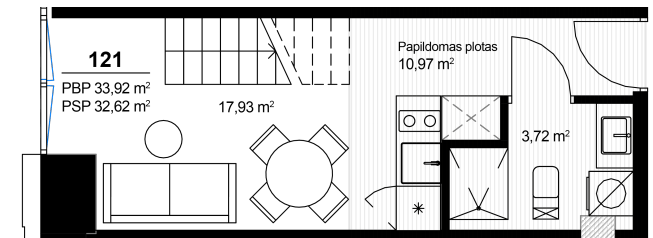

Loftas 121

Aukštas 1

Kambariai 2

Plotas 33,92 m²

Kryptis ŠV

Susisiekite

+370 652 61178
info@radiocity.lt

Patalpos aukšte