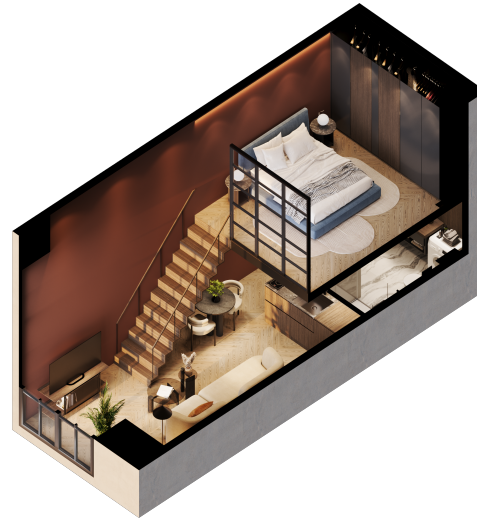

Loftas 121

Aukštas 1

Kambariai 2

Plotas 33,92 m²

Kryptis ŠV

Susisiekite

+370 652 61178
info@radiocity.lt

Patalpos aukšte