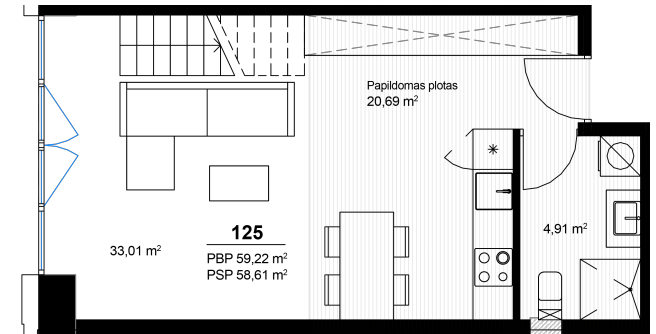

Loftas 125

Aukštas 1

Kambariai 2

Plotas 59,22 m²

Kryptis ŠV

Susisiekite

+370 652 61178
info@citus.lt

Patalpos aukšte