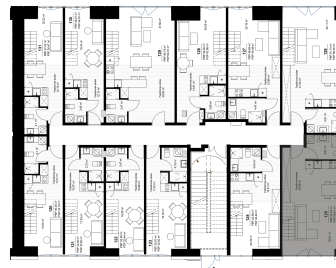

Loftas 125

Aukštas 1

Kambariai 2

Plotas 59,22 m²

Kryptis ŠV

Susisiekite

+370 652 61178
info@citus.lt

Patalpos aukšte