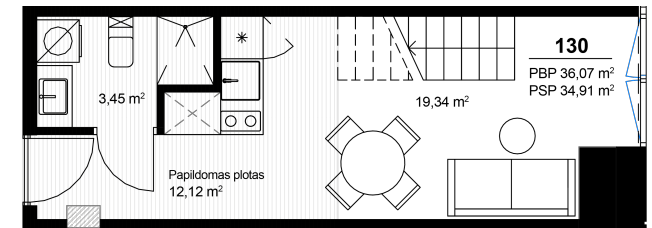

# Loftas 130

Aukštas 1

Kambariai 2

Plotas 36,07 m<sup>2</sup>

Kryptis PR