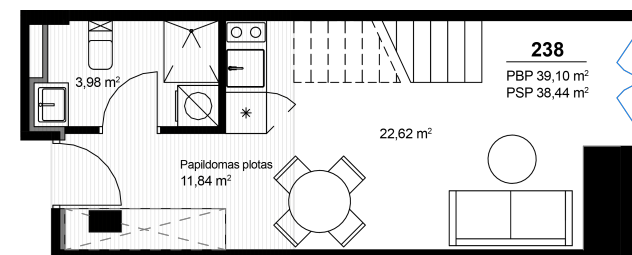

Loftas 238

Aukštas 2

Kambariai 2

Plotas 39,10 m²

Kryptis PR

Susisiekite

+370 652 61178
info@radiocity.lt

Patalpos aukšte