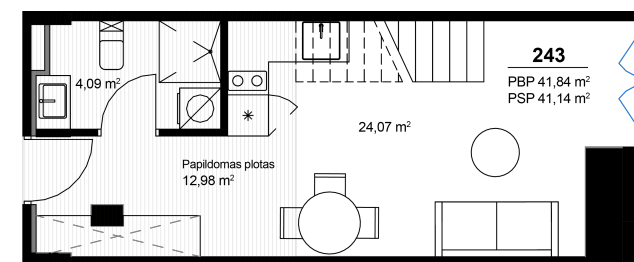

Loftas 243

Aukštas 2

Kambariai 2

Plotas 41,84 m²

Kryptis PR

Susisiekite

+370 652 61178
info@radiocity.lt

Patalpos aukšte