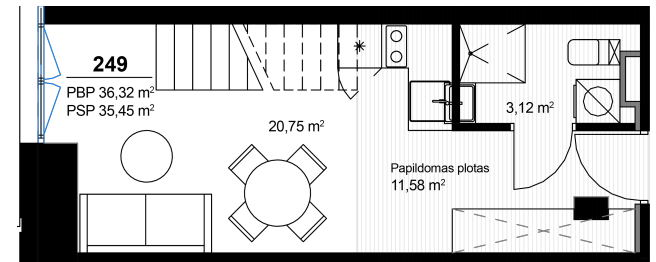

# Loftas 249

Aukštas 2

Kambariai 2

Plotas 36,32 m<sup>2</sup>

Kryptis ŠV