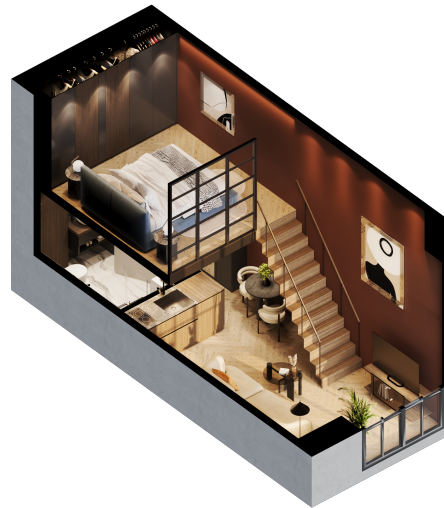

# Loftas 251

Aukštas 2

Kambariai 2

Plotas 32,21 m<sup>2</sup>

Kryptis ŠV