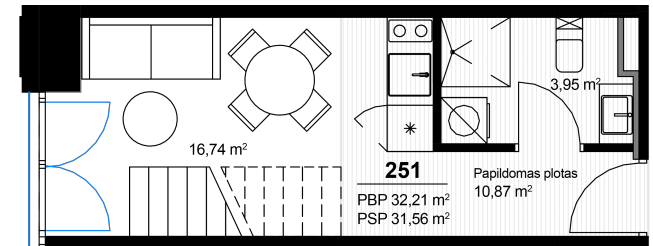

# Loftas 251

Aukštas 2

Kambariai 2

Plotas 32,21 m<sup>2</sup>

Kryptis ŠV