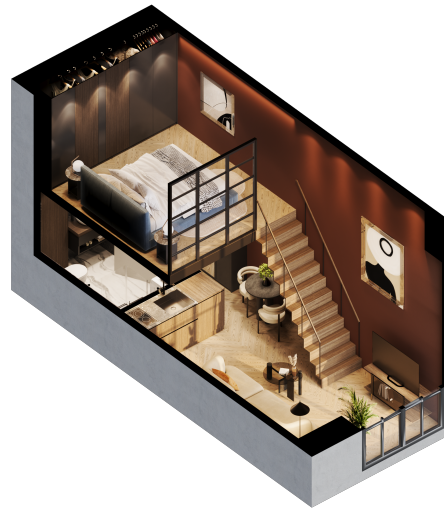

# Loftas 253

|           |                      |
|-----------|----------------------|
| Aukštas   | 2                    |
| Kambariai | 2                    |
| Plotas    | 32,03 m <sup>2</sup> |
| Kryptis   | ŠV                   |