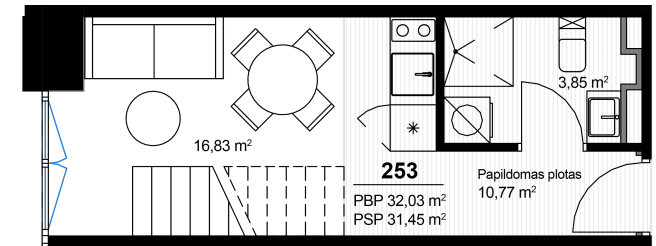

# Loftas 253

|           |                      |
|-----------|----------------------|
| Aukštas   | 2                    |
| Kambariai | 2                    |
| Plotas    | 32,03 m <sup>2</sup> |
| Kryptis   | ŠV                   |