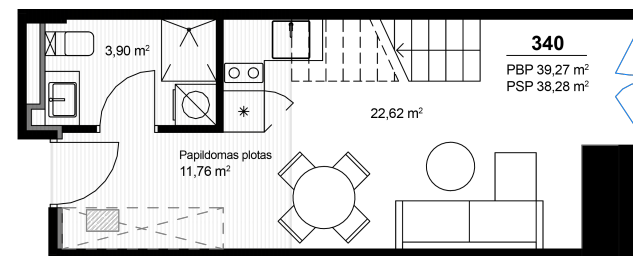

Loftas 340

Aukštas 3

Kambariai 2

Plotas 39,27 m²

Kryptis PR

Susisiekite

+370 652 61178
info@radiocity.lt

Patalpos aukšte