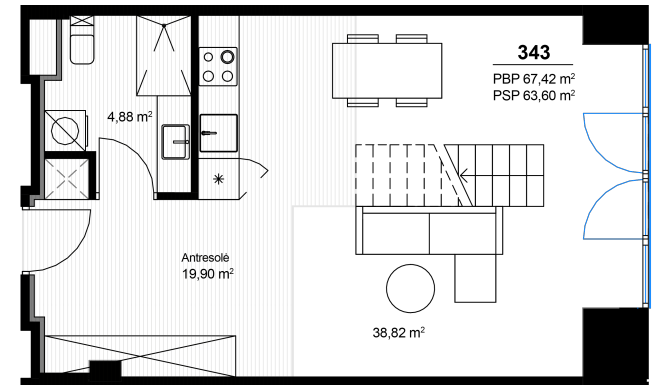

Loftas 343

Aukštas 3

Kambariai 3

Plotas 67,42 m²

Kryptis PR

Susisiekite

+370 652 61178
info@radiocity.lt

Patalpos aukšte