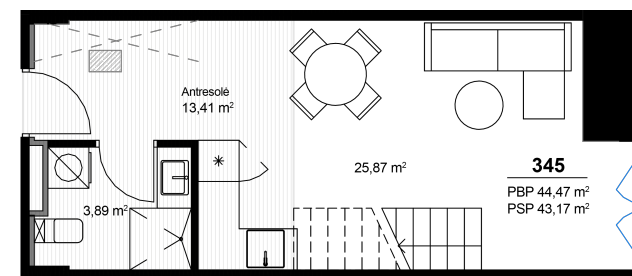

Loftas 345

Aukštas 3

Kambariai 2

Plotas 44,47 m²

Kryptis PR

Susisiekite

+370 652 61178
info@radiocity.lt

Patalpos aukšte