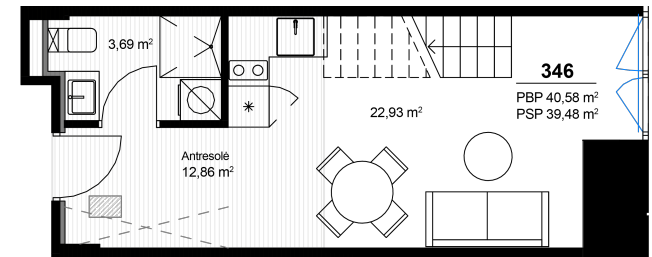

# Loftas 346

Aukštas 3

Kambariai 2

Plotas 40,58 m<sup>2</sup>

Kryptis PR