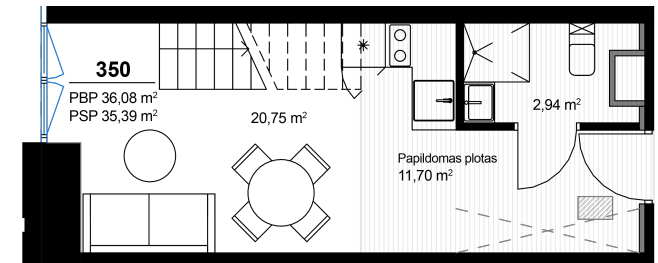

# Loftas 350

Aukštas	3
Kambariai	2
Plotas	36,08 m <sup>2</sup>
Kryptis	ŠV