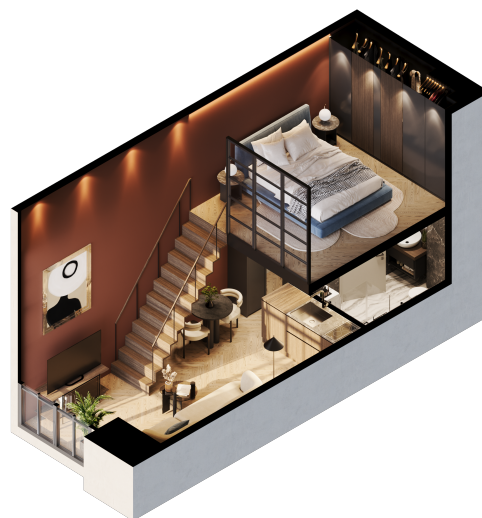

# Loftas 351

Aukštas 3

Kambariai 2

Plotas 33,37 m<sup>2</sup>

Kryptis ŠV