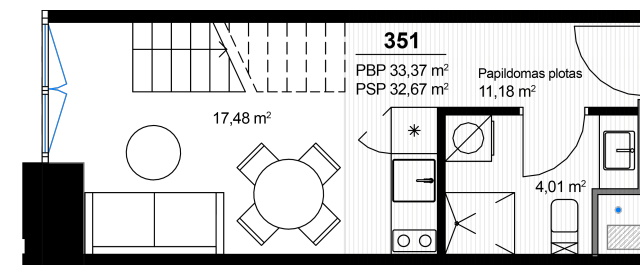

# Loftas 351

Aukštas 3

Kambariai 2

Plotas 33,37 m<sup>2</sup>

Kryptis ŠV