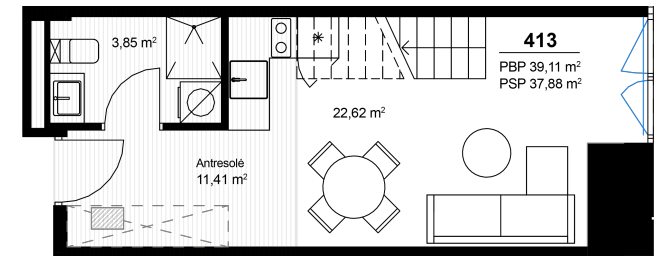

Loftas 413

Aukštas 4

Kambariai 2

Plotas 39,11 m²

Kryptis PR

Susisiekite

+370 652 61178
info@citus.lt