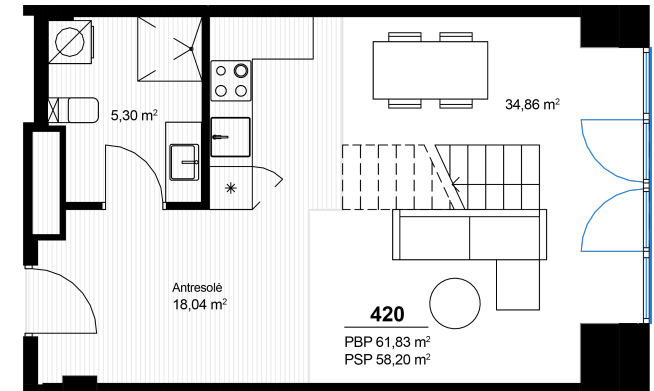

Loftas 420

Aukštas 4

Kambariai 3

Plotas 61,83 m²

Kryptis PR

Susisiekite

+370 652 61178
info@radiocity.lt

Patalpos aukšte