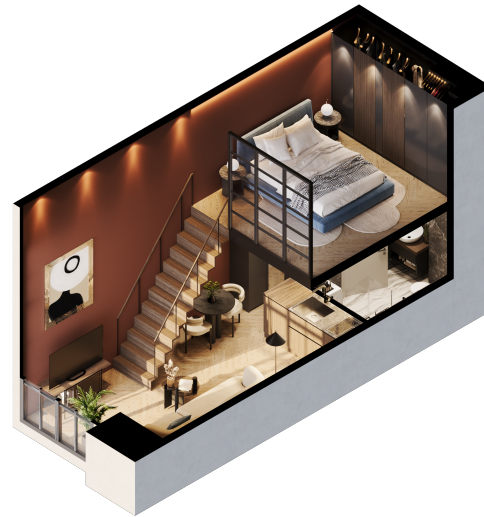

Loftas 424

Aukštas 4

Kambariai 2

Plotas 33,37 m²

Kryptis ŠV

Susisiekite

+370 652 61178
info@citus.lt

Patalpos aukšte