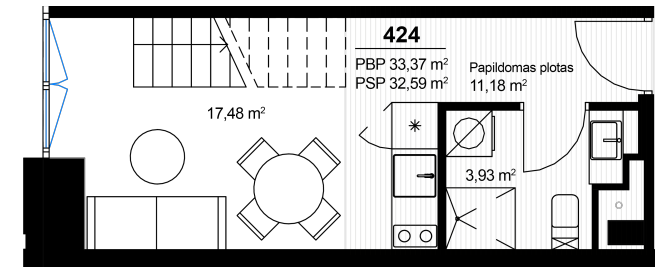

Loftas 424

Aukštas 4

Kambariai 2

Plotas 33,37 m²

Kryptis ŠV

Susisiekite

+370 652 61178
info@citus.lt

Patalpos aukšte