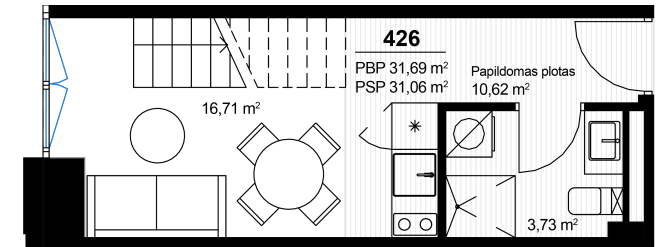

Loftas 426

Aukštas 4

Kambariai 2

Plotas 31,69 m²

Kryptis ŠV

Susisiekite

+370 652 61178
info@radiocity.lt

Patalpos aukšte