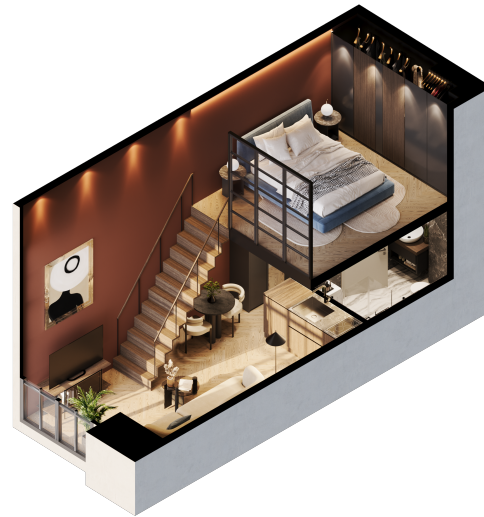

Loftas 426

Aukštas 4

Kambariai 2

Plotas 31,69 m²

Kryptis ŠV

Susisiekite

+370 652 61178
info@radiocity.lt

Patalpos aukšte