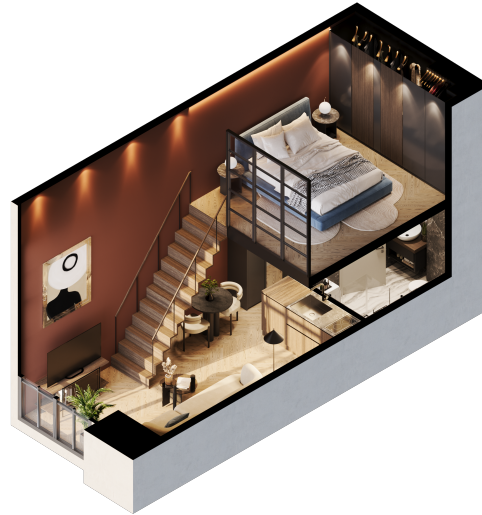

Loftas 430

Aukštas 4

Kambariai 2

Plotas 31,71 m²

Kryptis ŠV

Susisiekite

+370 652 61178
info@radiocity.lt