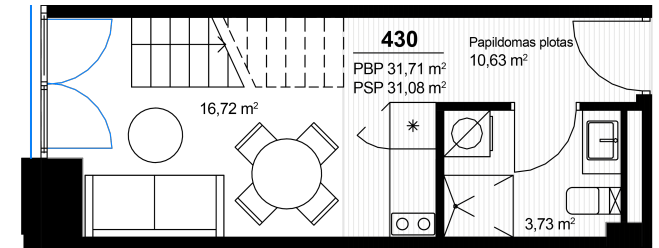

Loftas 430

Aukštas 4

Kambariai 2

Plotas 31,71 m²

Kryptis ŠV

Susisiekite

+370 652 61178
info@radiocity.lt