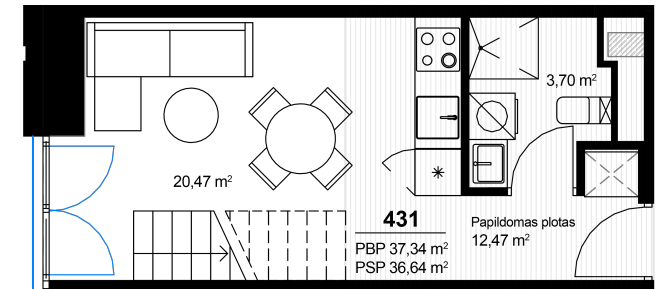

Loftas 431

Aukštas 4

Kambariai 2

Plotas 37,34 m²

Kryptis ŠV

Susisiekite

+370 652 61178
info@radiocity.lt

Patalpos aukšte