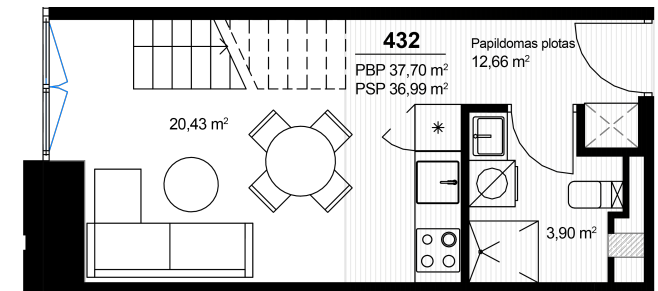

Loftas 432

Aukštas 4

Kambariai 2

Plotas 37,70 m²

Kryptis ŠV

Susisiekite

+370 652 61178
info@citus.lt

Patalpos aukšte