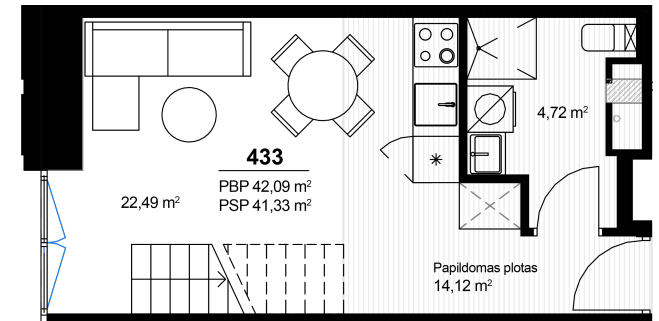

Loftas 433

Aukštas 4

Kambariai 2

Plotas 42,09 m²

Kryptis ŠV

Susisiekite

+370 652 61178
info@radiocity.lt

Patalpos aukšte