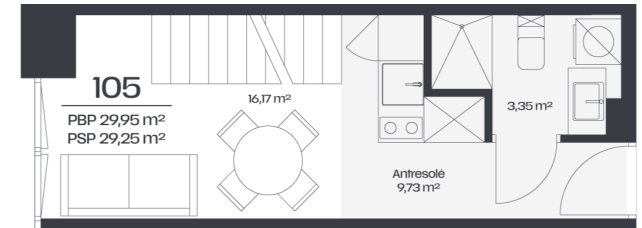

Loftas 105

| | |
|-----------|----------------------|
| Aukštas | 1 |
| Kambariai | 2 |
| Plotas | 29,95 m ² |
| Kryptis | ŠV |

Susisiekite

+370 652 61178
info@radiocity.lt

Patalpos aukšte

Korpusas