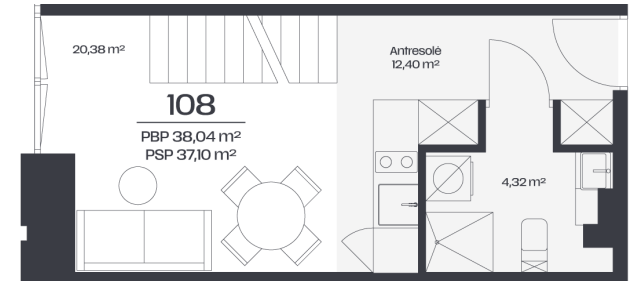

# Loftas 108

Aukštas	1
Kambariai	2
Plotas	38,04 m <sup>2</sup>
Kryptis	ŠV