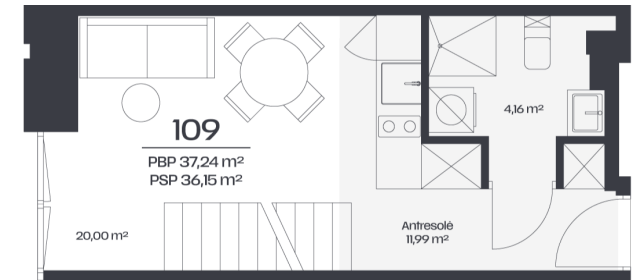

Loftas 109

Aukštas	1
Kambariai	2
Plotas	37,24 m ²
Kryptis	ŠV

Susisiekite

+370 652 61178
info@radiocity.lt

Patalpos aukšte

Korpusas