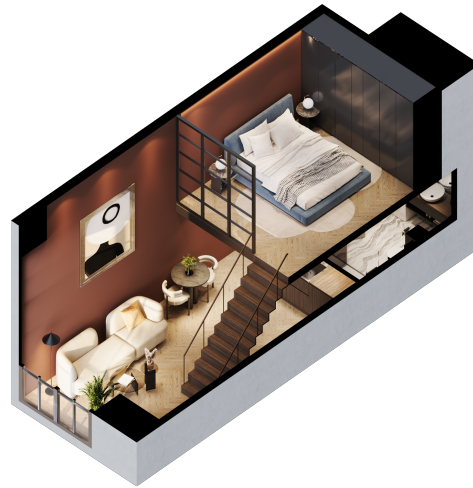

Loftas 110

| | |
|-----------|----------------------|
| Aukštas | 1 |
| Kambariai | 2 |
| Plotas | 31,35 m ² |
| Kryptis | ŠV |

Susisiekite

+370 652 61178
info@radiocity.lt

Patalpos aukšte

Korpusas