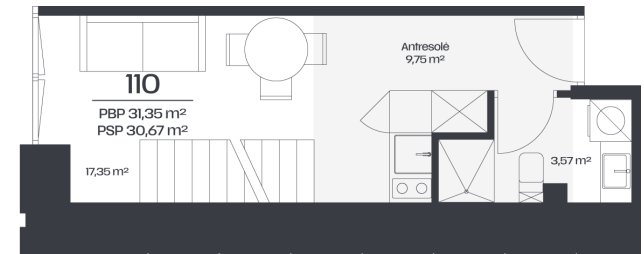

Loftas 110

| | |
|-----------|----------------------|
| Aukštas | 1 |
| Kambariai | 2 |
| Plotas | 31,35 m ² |
| Kryptis | ŠV |

Susisiekite

+370 652 61178
info@radiocity.lt

Patalpos aukšte

Korpusas