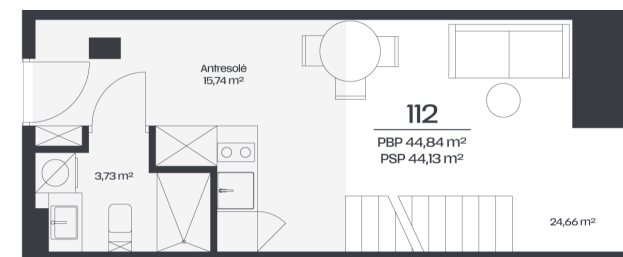

# Loftas 112

Aukštas 1

Kambariai 2

Plotas 44,84 m<sup>2</sup>

Kryptis PR