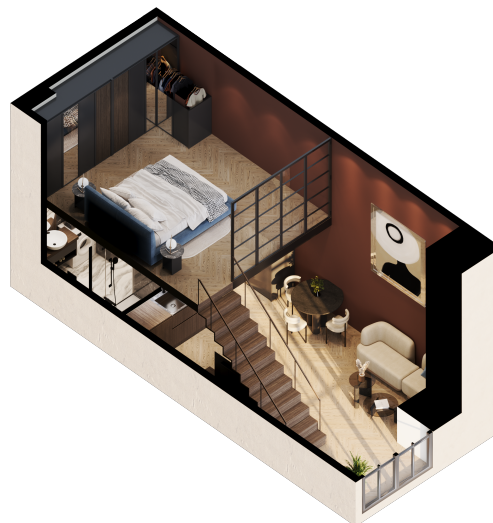

# Loftas 112

Aukštas 1

Kambariai 2

Plotas 44,84 m<sup>2</sup>

Kryptis PR