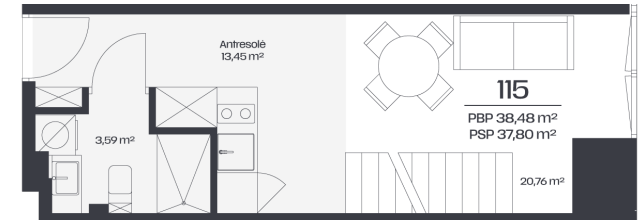

# Loftas 115

Aukštas 1

Kambariai 2

Plotas 38,48 m<sup>2</sup>

Kryptis PR