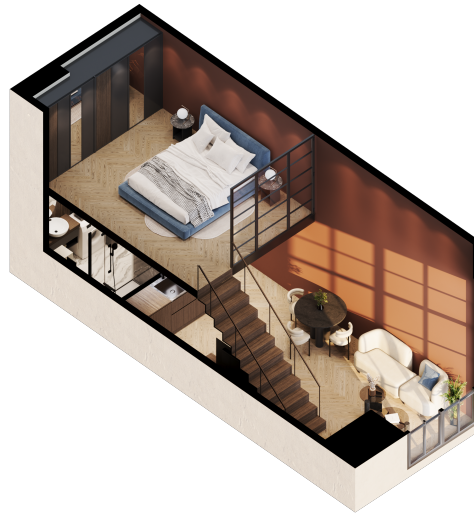

# Loftas 115

Aukštas 1

Kambariai 2

Plotas 38,48 m<sup>2</sup>

Kryptis PR