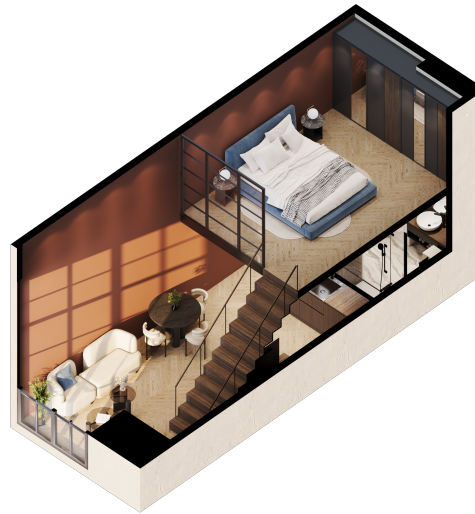

# Loftas 116

Aukštas 1

Kambariai 2

Plotas 34,87 m<sup>2</sup>

Kryptis PR