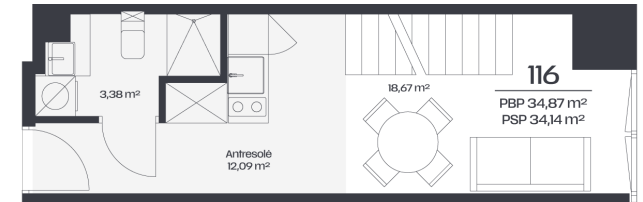

# Loftas 116

Aukštas 1

Kambariai 2

Plotas 34,87 m<sup>2</sup>

Kryptis PR