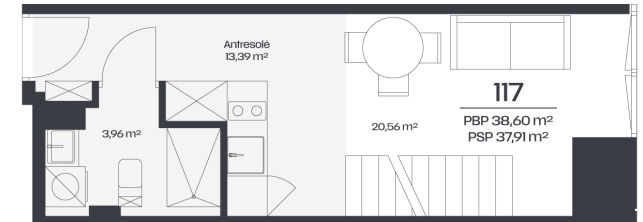

Loftas 117

Aukštas 1

Kambariai 2

Plotas 38,6 m²

Kryptis PR

Susisiekite

+370 652 61178
info@radiocity.lt

Patalpos aukšte