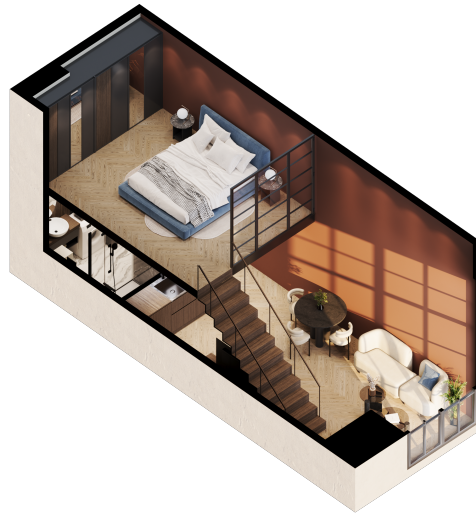

Loftas 117

Aukštas 1

Kambariai 2

Plotas 38,6 m²

Kryptis PR

Susisiekite

+370 652 61178
info@radiocity.lt

Patalpos aukšte