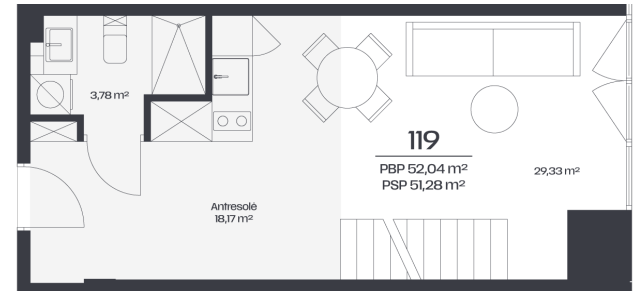

Loftas 119

Aukštas	1
Kambariai	2
Plotas	52,04 m ²
Kryptis	PR

Susisiekite

+370 652 61178
info@radiocity.lt

Patalpos aukšte

Korpusas