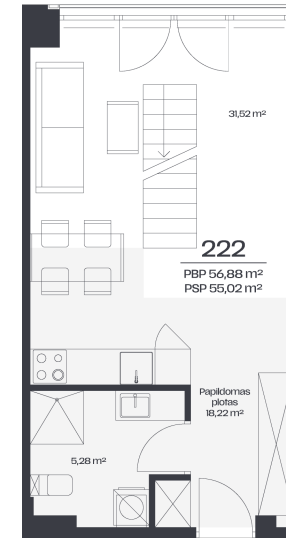

Loftas 222

Aukštas 2

Kambariai 3

Plotas 56,88 m²

Kryptis ŠR

Susisiekite

+370 652 61178
info@radiocity.lt

Patalpos aukšte