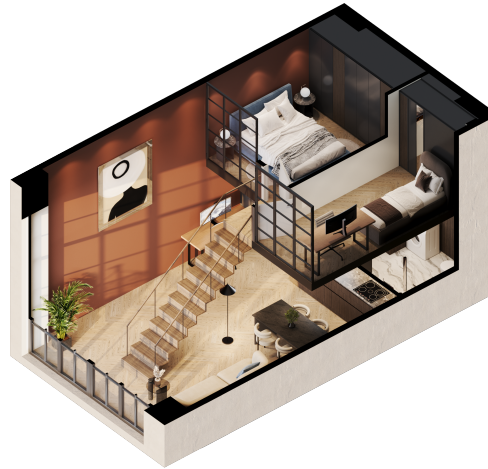

Loftas 222

Aukštas 2

Kambariai 3

Plotas 56,88 m²

Kryptis ŠR

Susisiekite

+370 652 61178
info@radiocity.lt

Patalpos aukšte