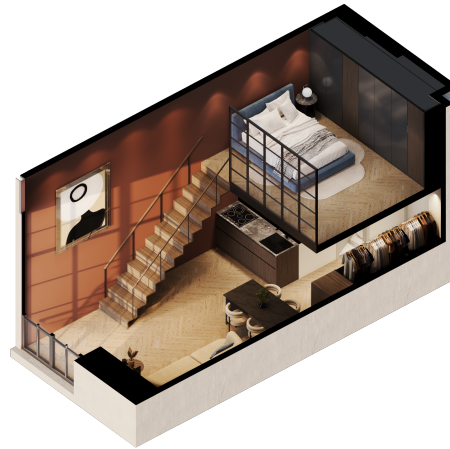

Loftas 223

Aukštas 2

Kambariai 2

Plotas 45 m²

Kryptis ŠR

Susisiekite

+370 652 61178
info@radiocity.lt

Patalpos aukšte