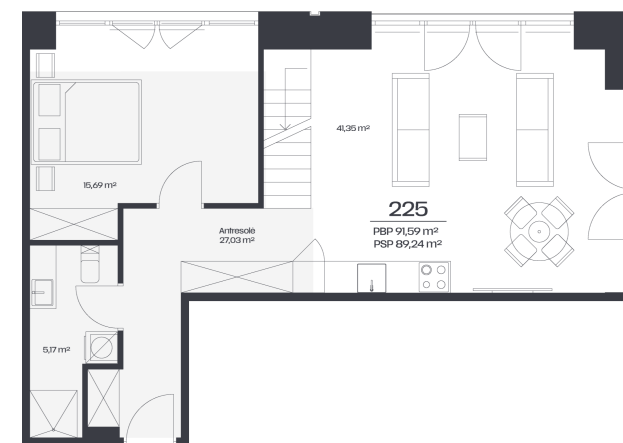

# Loftas 225

Aukštas 2

Kambariai 4

Plotas 91,59 m<sup>2</sup>

Kryptis ŠR