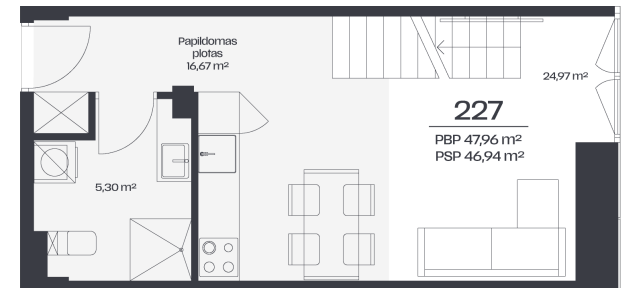

Loftas 227

Aukštas	2
Kambariai	2
Plotas	47,96 m ²
Kryptis	PR

Susisiekite

+370 652 61178
info@radiocity.lt

Patalpos aukšte

Korpusas