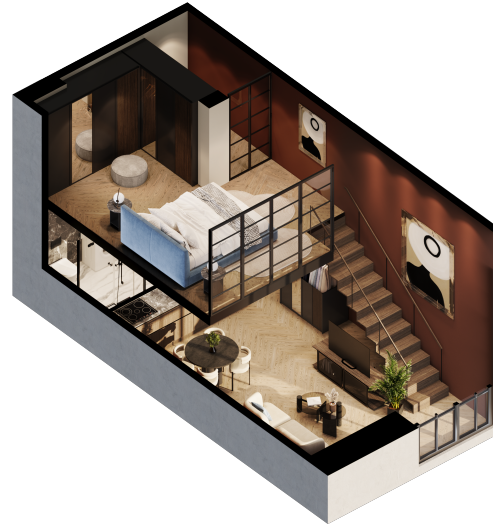

Loftas 227

Aukštas	2
Kambariai	2
Plotas	47,96 m ²
Kryptis	PR

Susisiekite

+370 652 61178
info@radiocity.lt

Patalpos aukšte

Korpusas