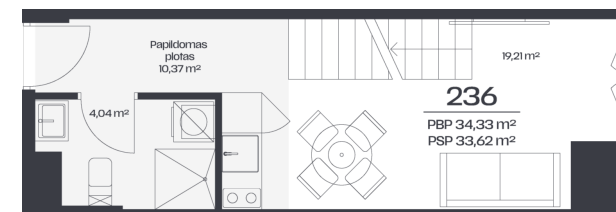

# Loftas 236

Aukštas 2

Kambariai 2

Plotas 34,33 m<sup>2</sup>

Kryptis PR