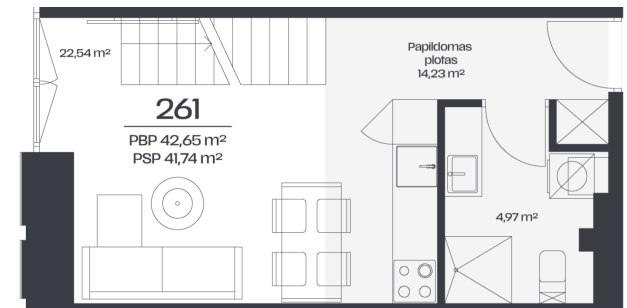

Loftas 261

Aukštas 2

Kambariai 2

Plotas 42,65 m²

Kryptis ŠV

Susisiekite

+370 652 61178
info@radiocity.lt

Patalpos aukšte