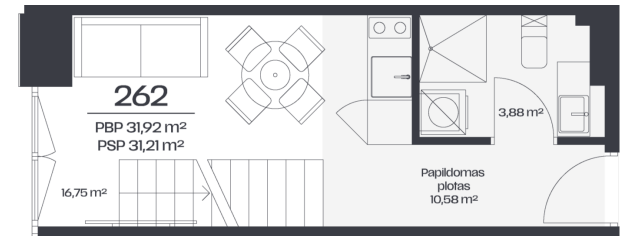

Loftas 262

Aukštas 2

Kambariai 2

Plotas 31,92 m²

Kryptis ŠV

Susisiekite

+370 652 61178
info@radiocity.lt

Patalpos aukšte