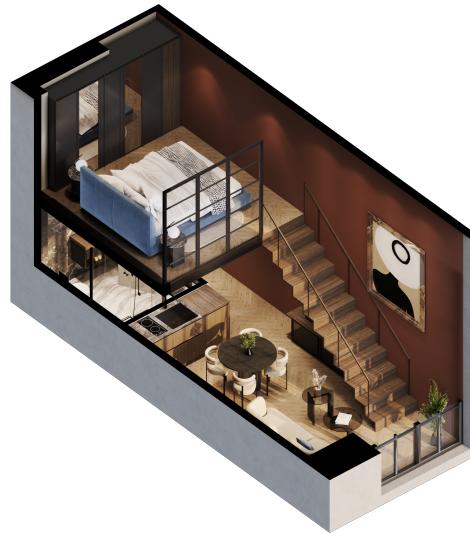

Loftas 262

Aukštas 2

Kambariai 2

Plotas 31,92 m²

Kryptis ŠV

Susisiekite

+370 652 61178
info@radiocity.lt

Patalpos aukšte