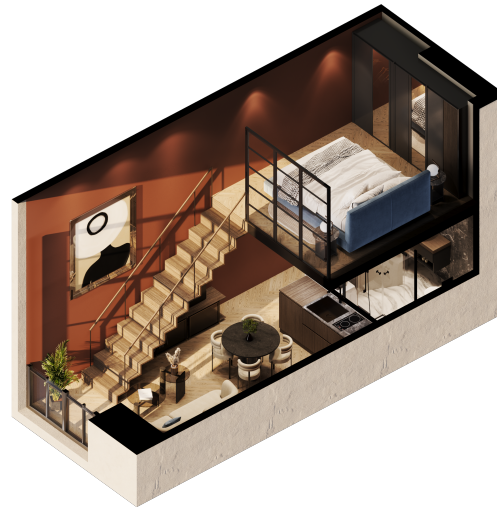

Loftas 263

Aukštas 2

Kambariai 2

Plotas 32 m²

Kryptis ŠV

Susisiekite

+370 652 61178
info@radiocity.lt

Patalpos aukšte