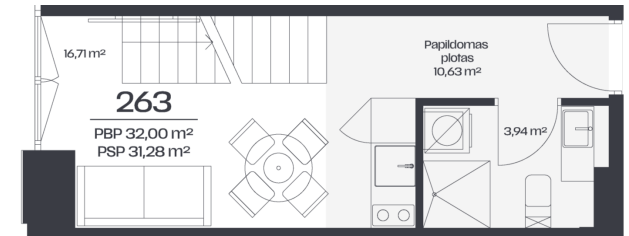

Loftas 263

Aukštas 2

Kambariai 2

Plotas 32 m²

Kryptis ŠV

Susisiekite

+370 652 61178
info@radiocity.lt

Patalpos aukšte