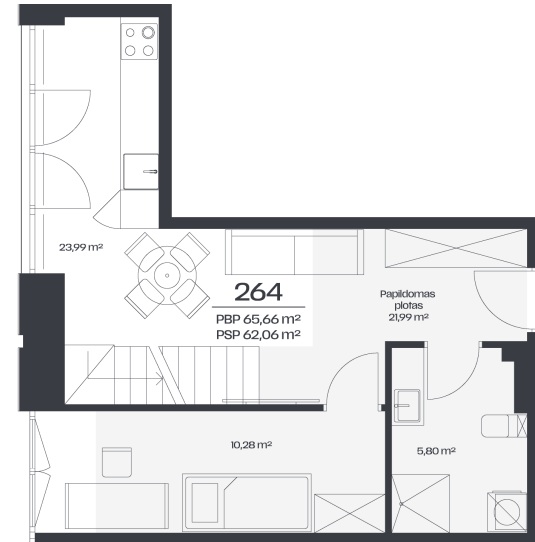

# Loftas 264

Aukštas 2

Kambariai 4

Plotas 65,66 m<sup>2</sup>

Kryptis ŠV