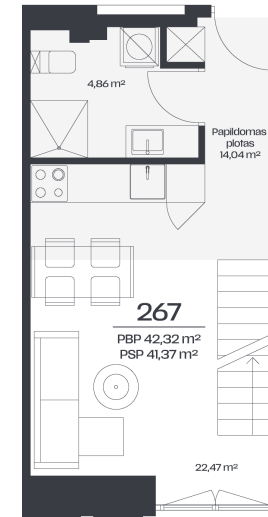

Loftas 267

Aukštas 2

Kambariai 2

Plotas 42,32 m²

Kryptis PV

Susisiekite

+370 652 61178
info@radiocity.lt