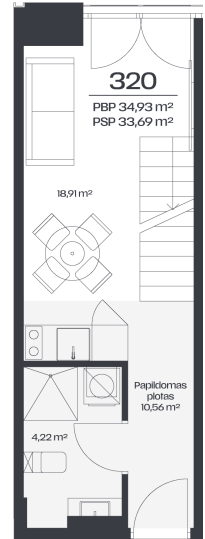

Loftas 320

Aukštas	3
Kambariai	2
Plotas	34,93 m ²
Kryptis	ŠR

Susisiekite

+370 652 61178
info@radiocity.lt

Patalpos aukšte

Korpusas