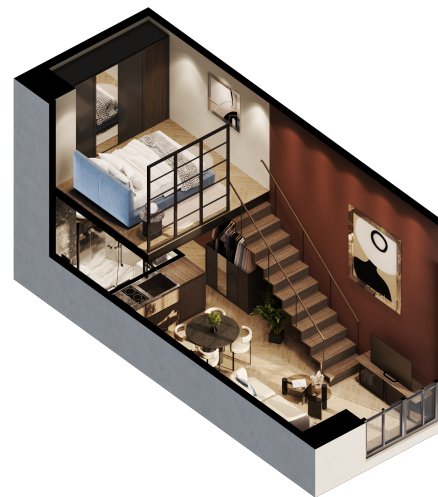

Loftas 321

Aukštas 3

Kambariai 2

Plotas 31,56 m²

Kryptis ŠR

Susisiekite

+370 652 61178
info@radiocity.lt

Patalpos aukšte