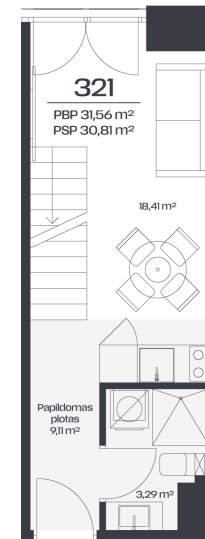

Loftas 321

Aukštas 3

Kambariai 2

Plotas 31,56 m²

Kryptis ŠR

Susisiekite

+370 652 61178
info@radiocity.lt

Patalpos aukšte