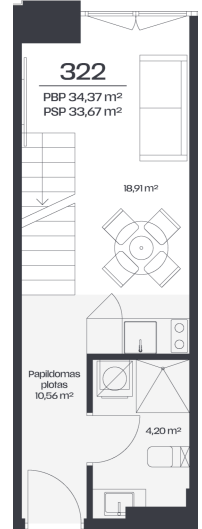

Loftas 322

Aukštas	3
Kambariai	2
Plotas	34,37 m ²
Kryptis	ŠR

Susisiekitė

+370 652 61178
info@radiocity.lt

Patalpos aukšte

Korpusas