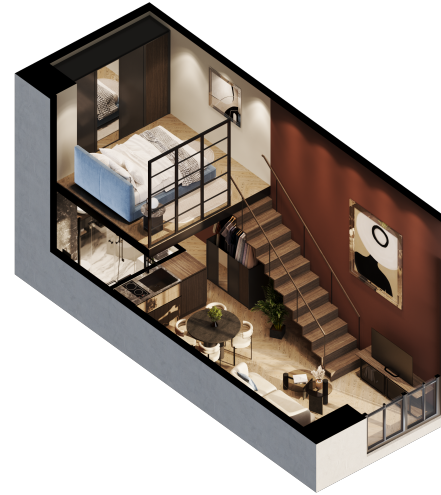

Loftas 322

Aukštas	3
Kambariai	2
Plotas	34,37 m ²
Kryptis	ŠR

Susisiekitė

+370 652 61178
info@radiocity.lt

Patalpos aukšte

Korpusas