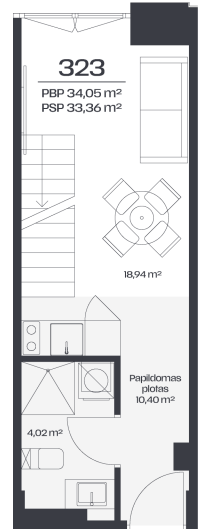

Loftas 323

Aukštas	3
Kambariai	2
Plotas	34,05 m²
Kryptis	ŠR

Susisiekite

+370 652 61178
info@radiocity.lt