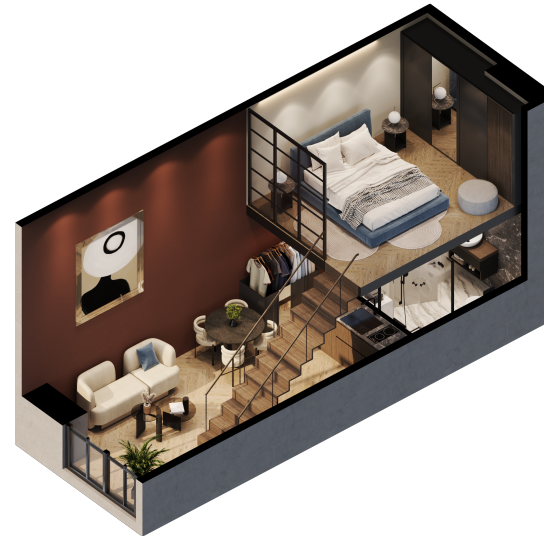

Loftas 323

Aukštas	3
Kambariai	2
Plotas	34,05 m²
Kryptis	ŠR

Susisiekite

+370 652 61178
info@radiocity.lt