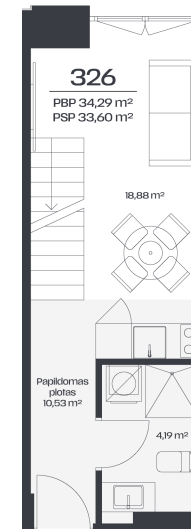

Loftas 326

Aukštas	3
Kambariai	2
Plotas	34,29 m²
Kryptis	ŠR

Susisiekite

+370 652 61178
info@radiocity.lt