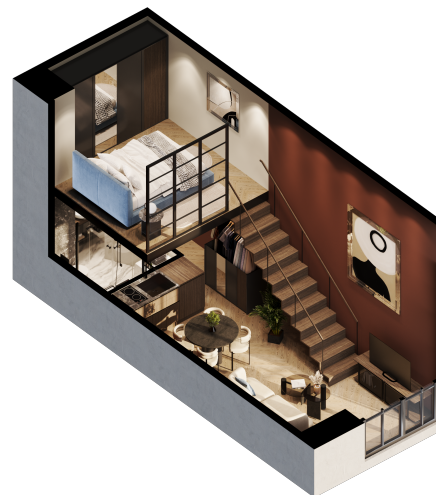

Loftas 326

Aukštas	3
Kambariai	2
Plotas	34,29 m²
Kryptis	ŠR

Susisiekite

+370 652 61178
info@radiocity.lt