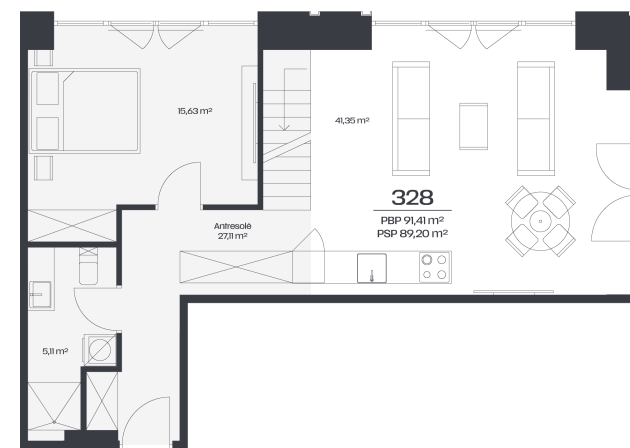

# Loftas 328

Aukštas 3

Kambariai 4

Plotas 91,41 m<sup>2</sup>

Kryptis ŠR