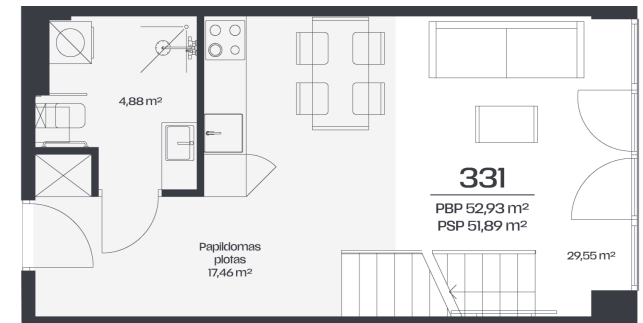

Loftas 331

Aukštas 3

Kambariai 2

Plotas 52,93 m²

Kryptis PR

Susisiekite

+370 652 61178
info@radiocity.lt

Patalpos aukšte