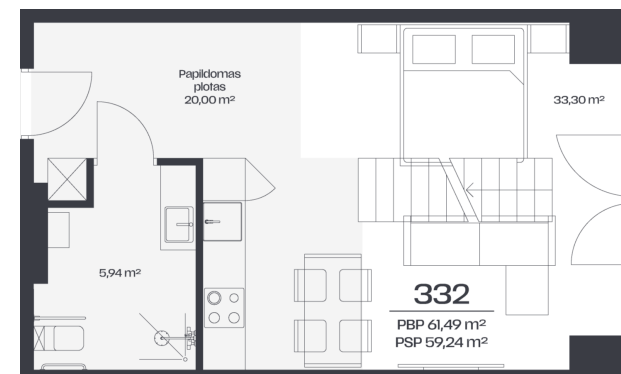

Loftas 332

Aukštas 3

Kambariai 3

Plotas 61,49 m²

Kryptis PR

Susisiekite

+370 652 61178
info@radiocity.lt

Patalpos aukšte