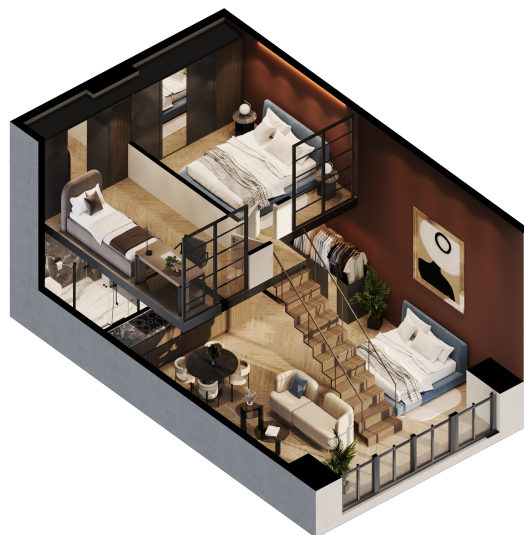

Loftas 332

Aukštas 3

Kambariai 3

Plotas 61,49 m²

Kryptis PR

Susisiekite

+370 652 61178
info@radiocity.lt

Patalpos aukšte