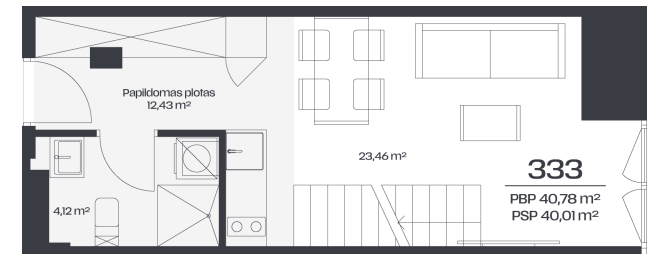

Loftas 333

Aukštas 3

Kambariai 2

Plotas 40,78 m²

Kryptis PR

Susisiekite

+370 652 61178
info@radiocity.lt

Patalpos aukšte